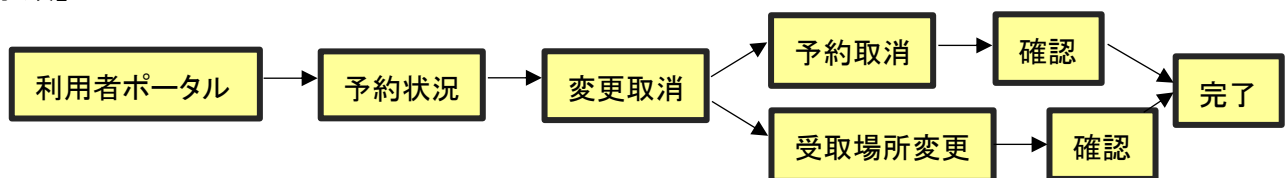

3ステップでわかる インターネット予約の取消・変更方法

まず、利用者ポータルにログインし「予約状況」をご確認ください。

「変更取消」ボタンが表示されている状態であれば、利用者ポータル上で予約取消しや受取場所の変更ができます。

「貸出可能」ボタンが表示されている状態であれば、ポータル上では取り消すことができませんので、ご面倒でも道立図書館一般資料サービス課までご連絡ください。

【手順】

1 「利用者ポータル」にログインする。

クリック

利用者ポータル

ポータルログイン

- ・ 利用者カードの番号
(バーコードの番号)
- ・ 登録したパスワードを入力し、
「ログイン」をクリック

2 「予約状況」を開く。

北海道立図書館
利用者ポータル

カード番号: さん

図書館広報
図書館からのお知らせ
カレンダー