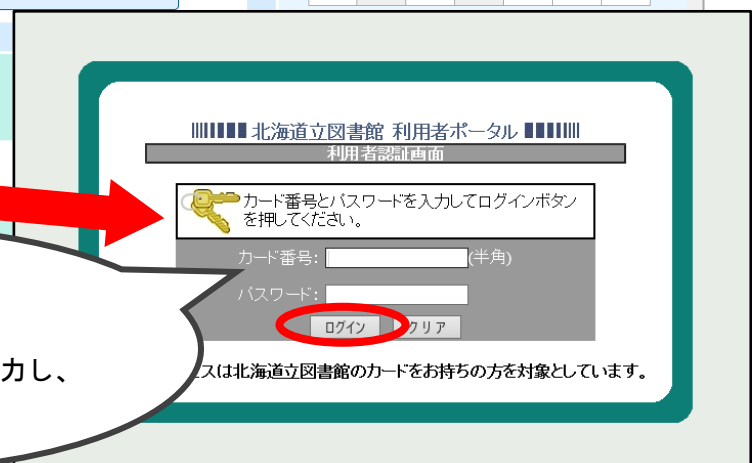

3ステップでわかる インターネット予約の取消・変更方法

まず、利用者ポータルにログインし「予約状況」をご確認ください。

「変更取消」ボタンが表示されている状態であれば、利用者ポータル上で予約取消しや受取場所の変更ができます。

「貸出可能」ボタンが表示されている状態であれば、ポータル上では取り消すことができませんので、ご面倒でも道立図書館一般資料サービス課までご連絡ください。

【手順】

1 「利用者ポータル」にログインする。

クリック

利用者ポータル

ポータルログイン

- ・ 利用者カードの番号
(バーコードの番号)
- ・ 登録したパスワードを入力し、
「ログイン」をクリック

2 「予約状況」を開く。

北海道立図書館
利用者ポータル

カード番号: さん

図書館広報
図書館からのお知らせ
カレンダー