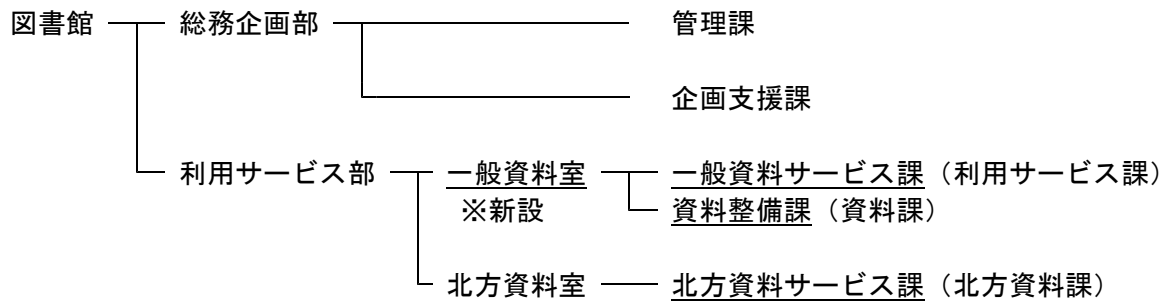

令和元年（2019年）6月1日から、利用サービス部に一般資料室が新設され、利用サービス部の課名が次のとおり変更になりました。

※（ ）は、旧課名