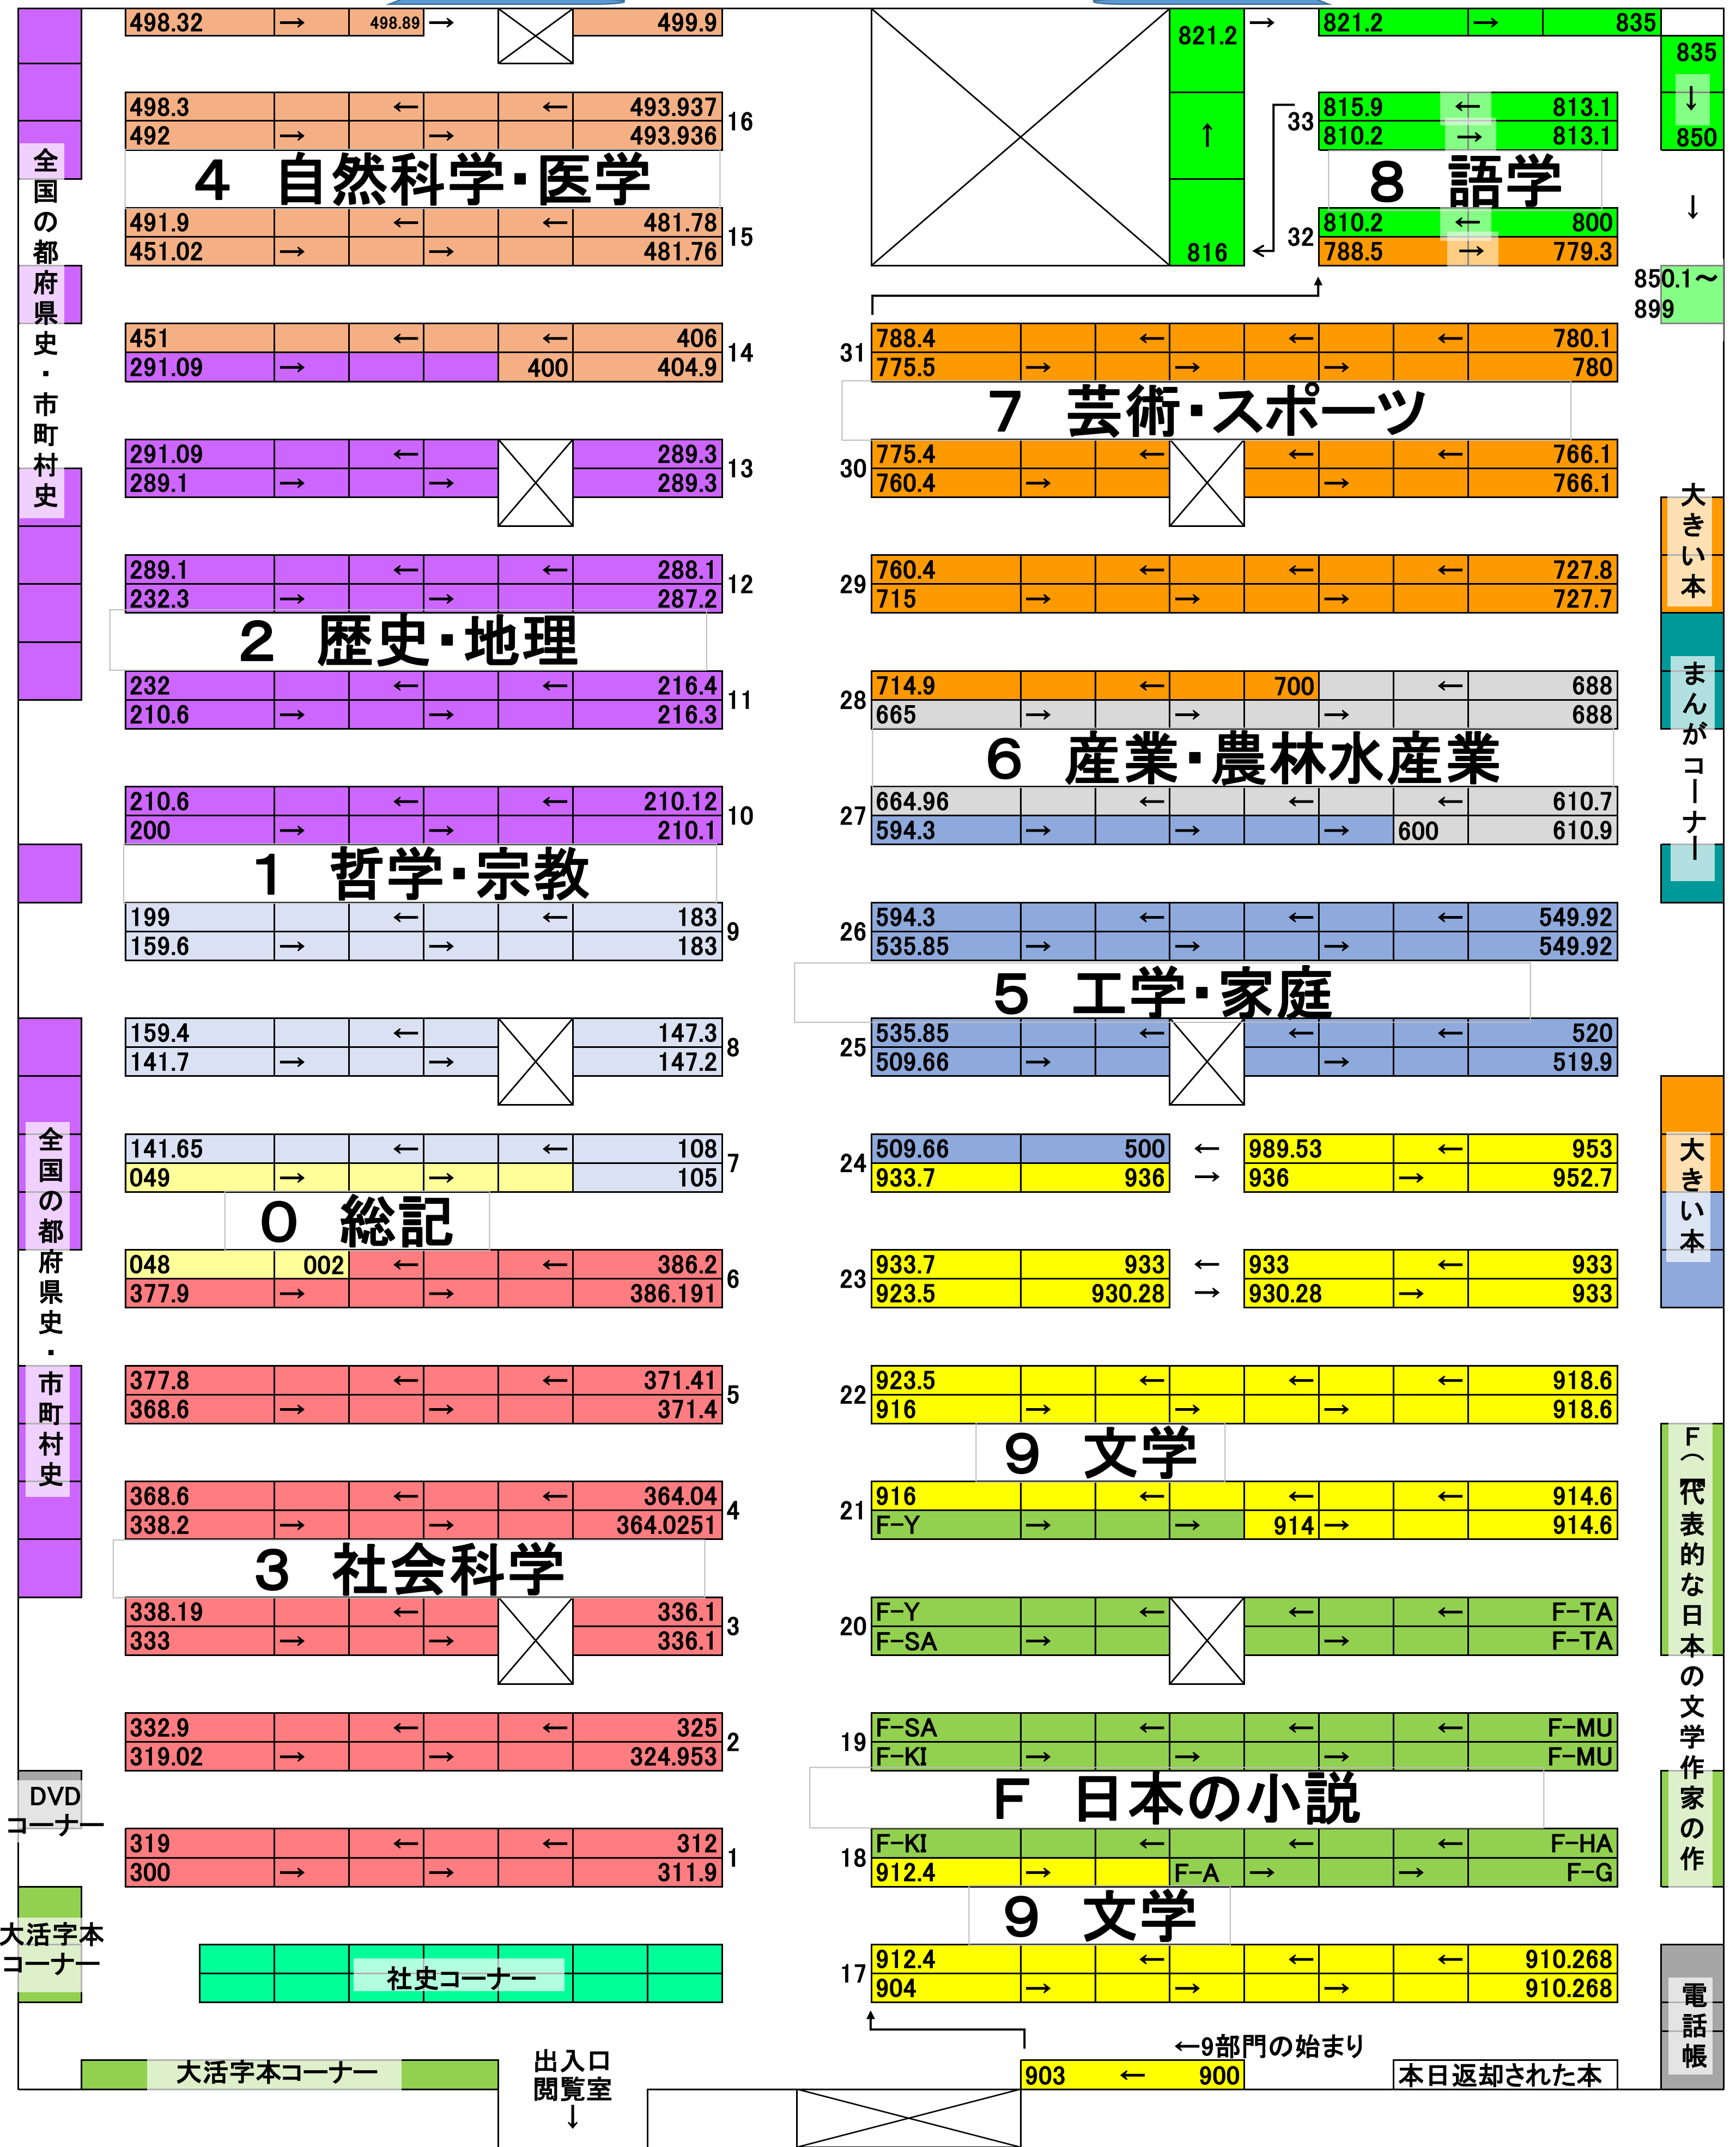

開架書庫配架図

全国の都府県史・市町村史

全国の都府県史・市町村史

DVDコーナー

大活字本コーナー

大活字本コーナー

社史コーナー

出入口
閲覧室

←9部門の始まり

本日返却された本

大きい本

まんがコーナー

大きい本

F(代表的な日本の文学作家の作)

電話帳